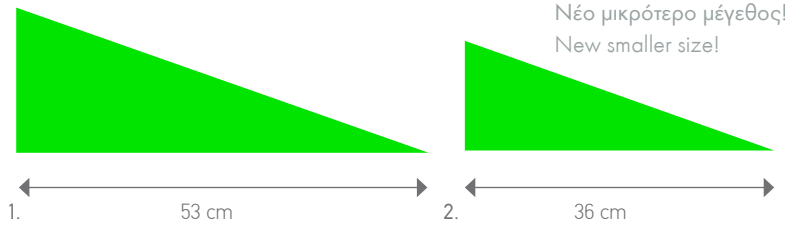

Ανάγλυφο απ' έξω, λείο από μέσα.  
Δεν γλιστράει. Εξαιρετικά ανθεκτικό.

Rough outside, smooth inside.  
Doesn't slip. Super resistant.

60997

- M53cm
- 100 τμχ./pcs
- 4 ρολά/rolls

60996

- M36cm
- 100 τμχ./pcs
- 4 ρολά/rolls