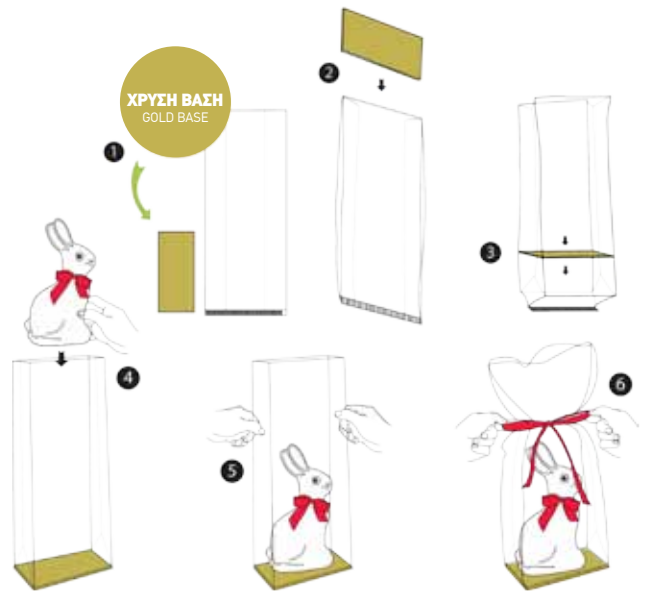

45748

16x42+8cm
 100 τμχ./pcs